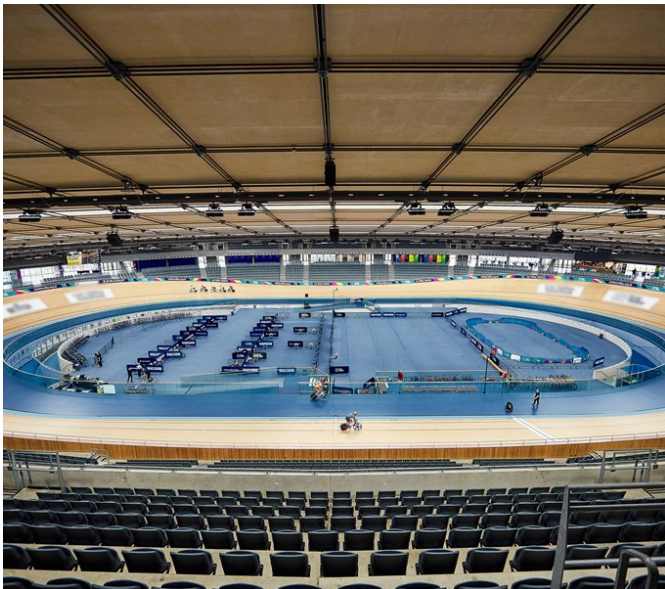

Velodrome Centre

Newham | Ref 32804

Velodrome Centre

Newham | Ref 32804