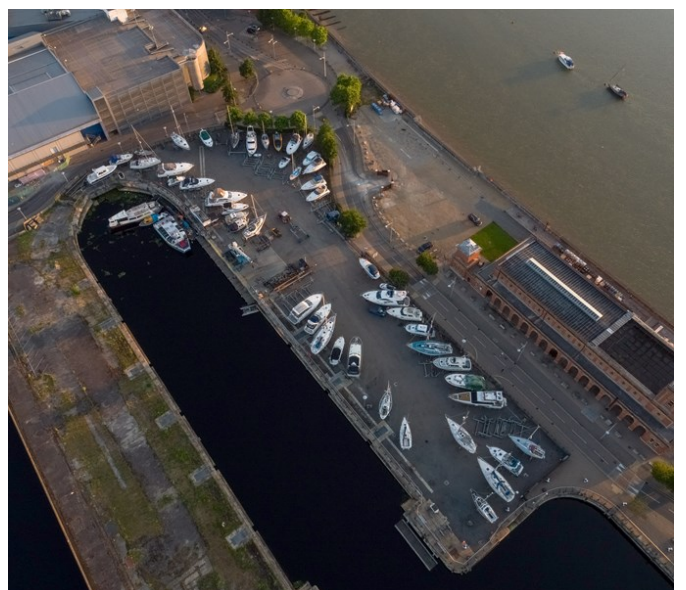

# Kent Marina

Kent | Ref 32622