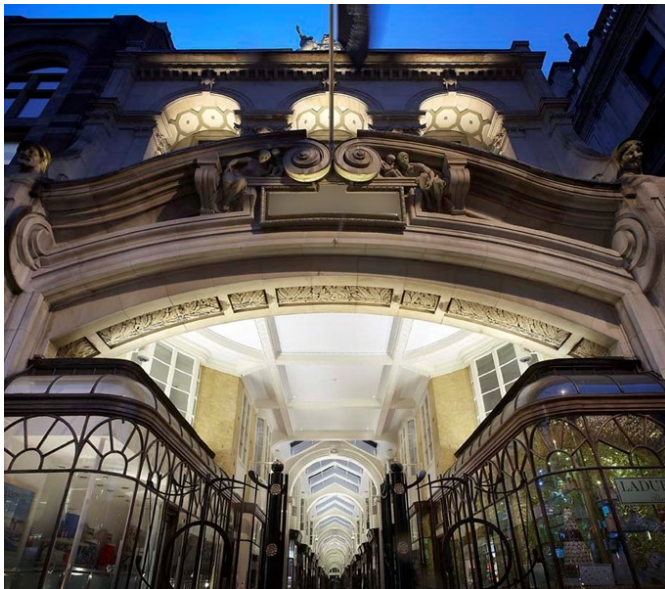

Classic London Arcade

Westminster | Ref 32124

Classic London Arcade

Westminster | Ref 32124

Classic London Arcade

Westminster | Ref 32124