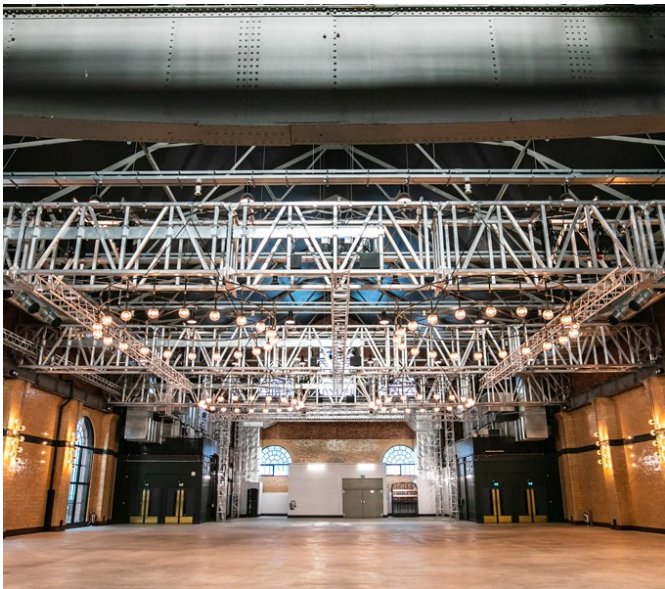

# Victorian Space

Hammersmith & Fulham | Ref 31267