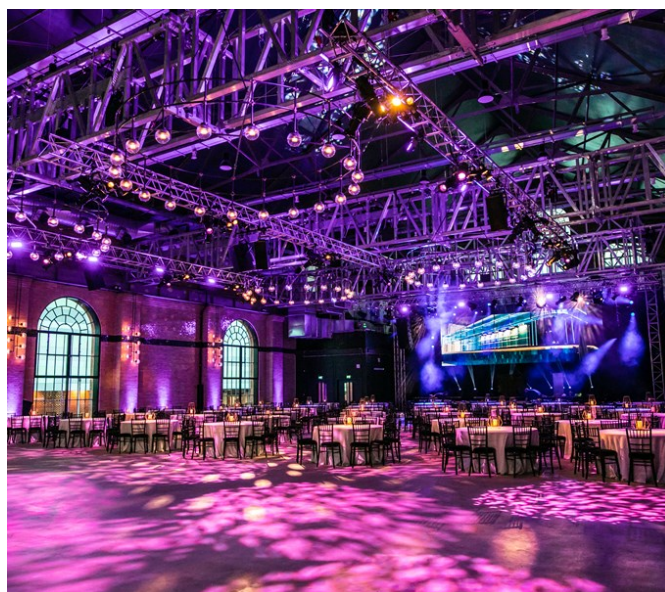

Victorian Space

Hammersmith & Fulham | Ref 31267