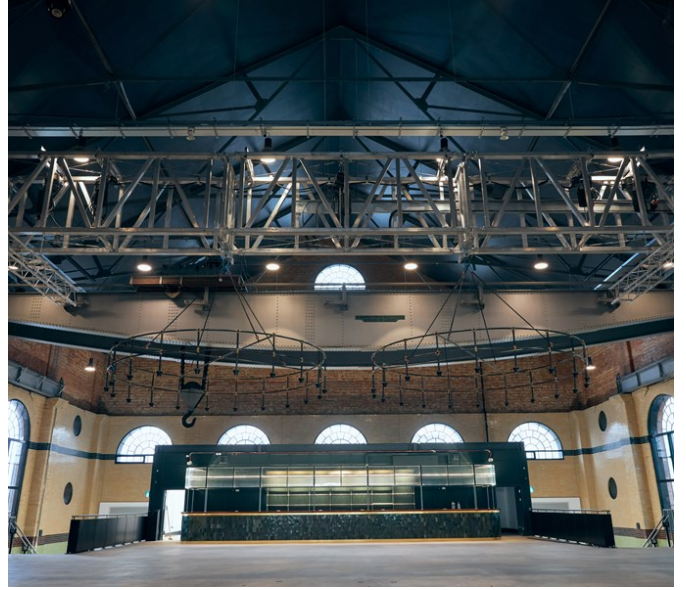

Victorian Space

Hammersmith & Fulham | Ref 31267