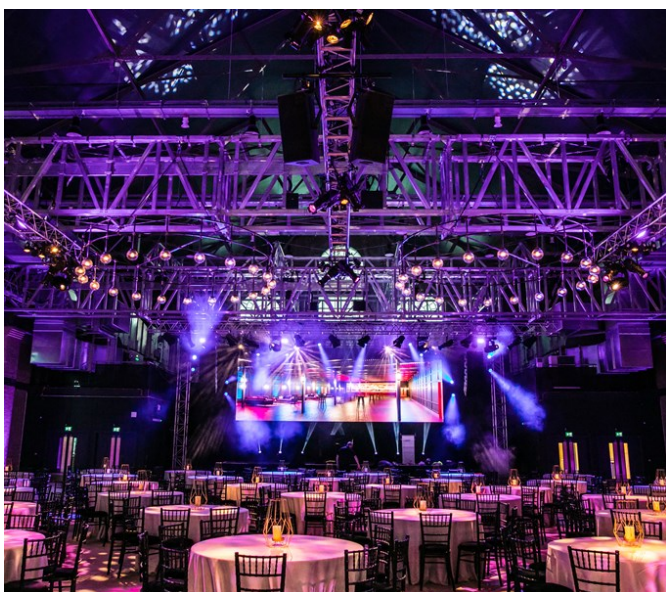

Victorian Space

Hammersmith & Fulham | Ref 31267