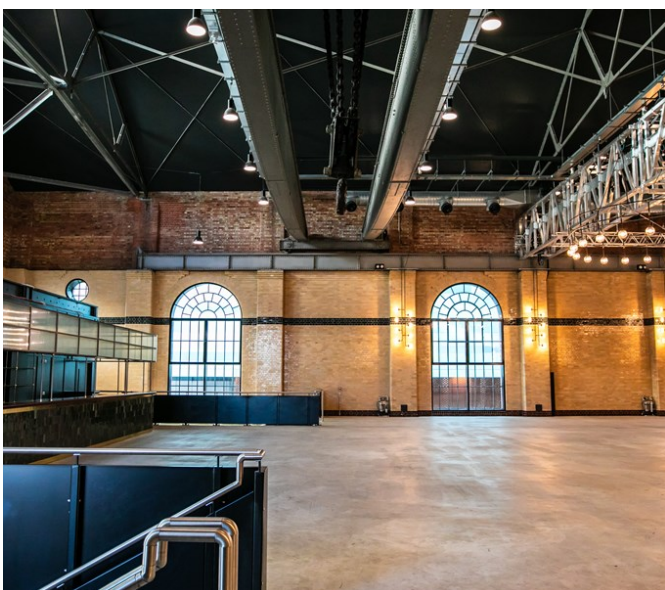

# Victorian Space

Hammersmith & Fulham | Ref 31267