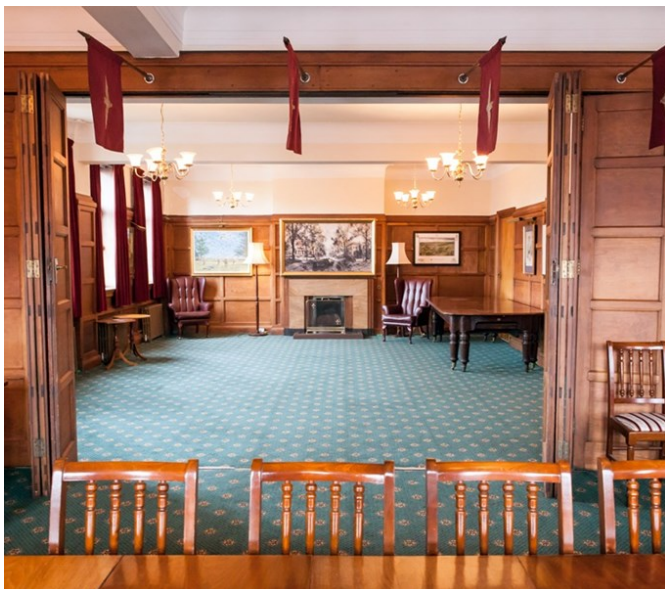

# White City Unit Base

Hammersmith & Fulham | Ref 31249