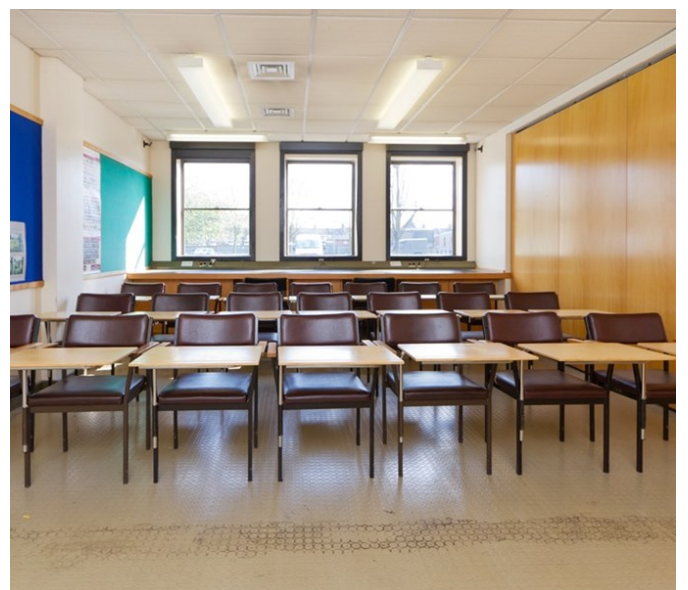

# Ilford Unit Base

Redbridge | Ref 31240