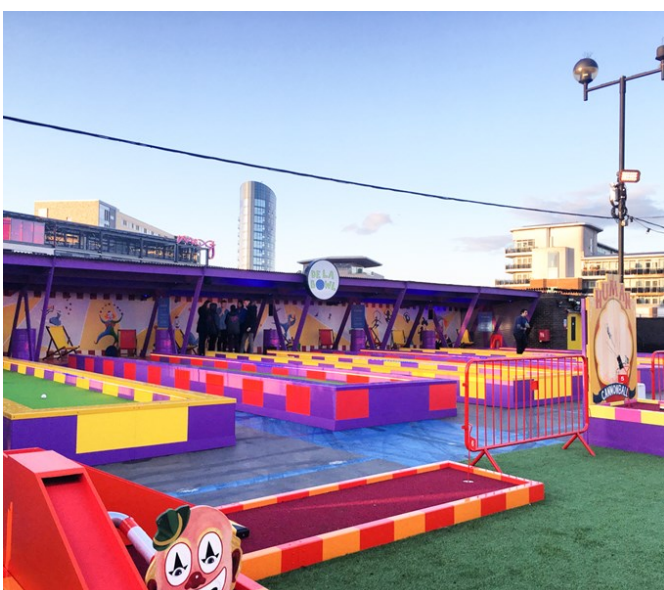

Stratford Rooftop Bar

Newham | Ref 23252

Stratford Rooftop Bar

Newham | Ref 23252

Stratford Rooftop Bar

Newham | Ref 23252