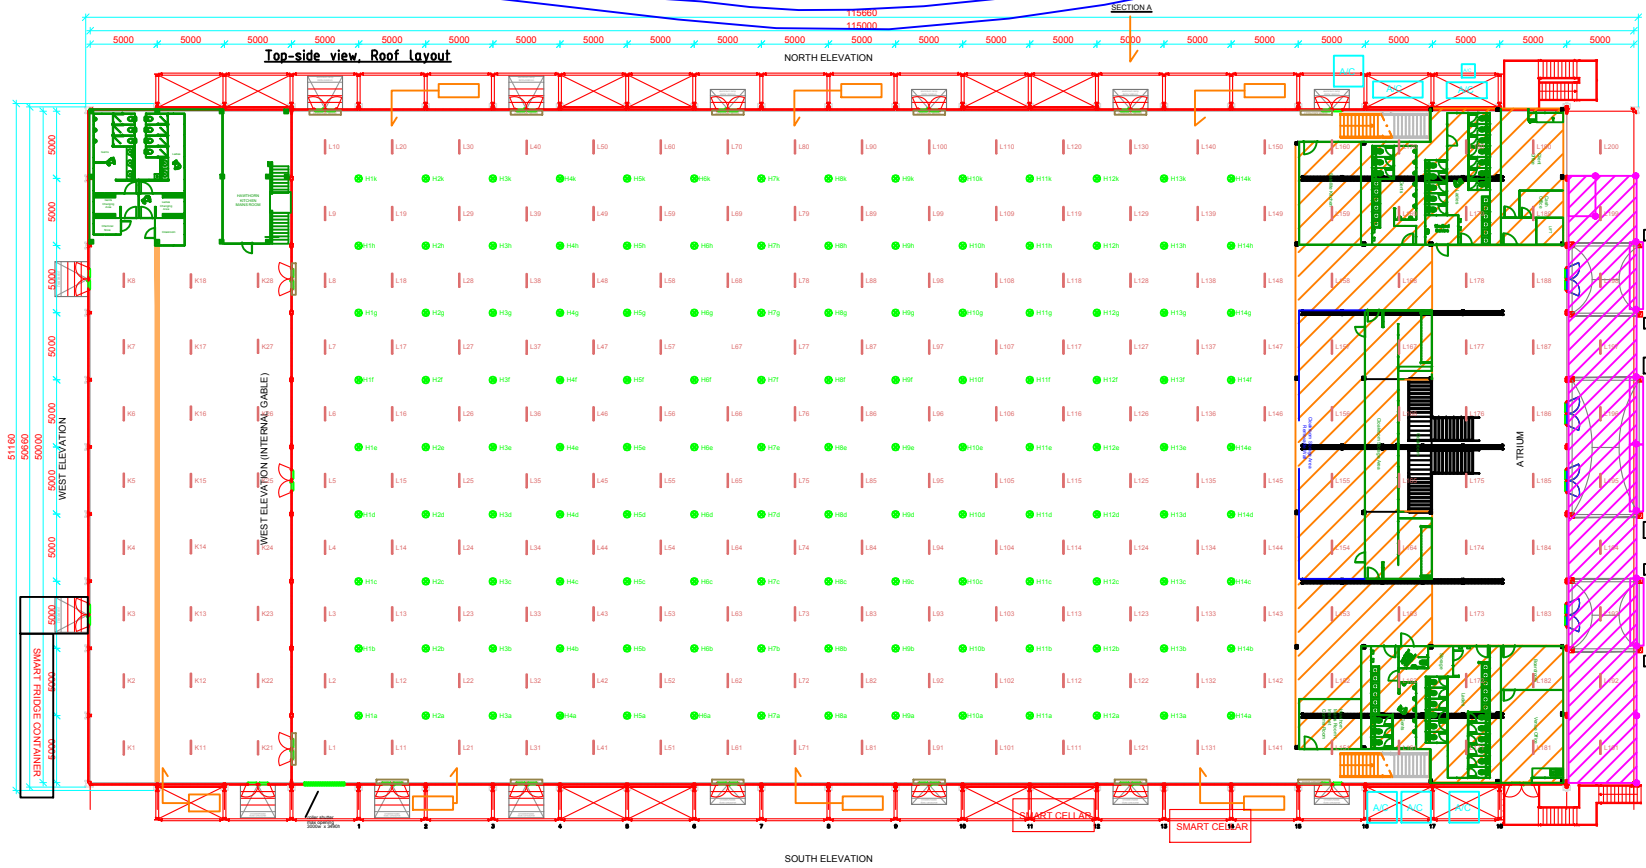

Containers
Recycling Compound

Site Office

<p>Event Evolution</p>	<p>Event Date 2021/2022</p>	<p>Drawing Title Site Layout</p>	<p>Drawn By TR</p>	<p>Version info V1</p>	<p>Page info ISO A3 (297.00 x 420.00 MM) Scale : N/A</p>	 <p>Evolution London</p> <p>Leicestershire - Cambridge - Uxbridge www.encoreglobal.com - 01664 821111</p>
----------------------------	---------------------------------	--------------------------------------	------------------------	----------------------------	--	--